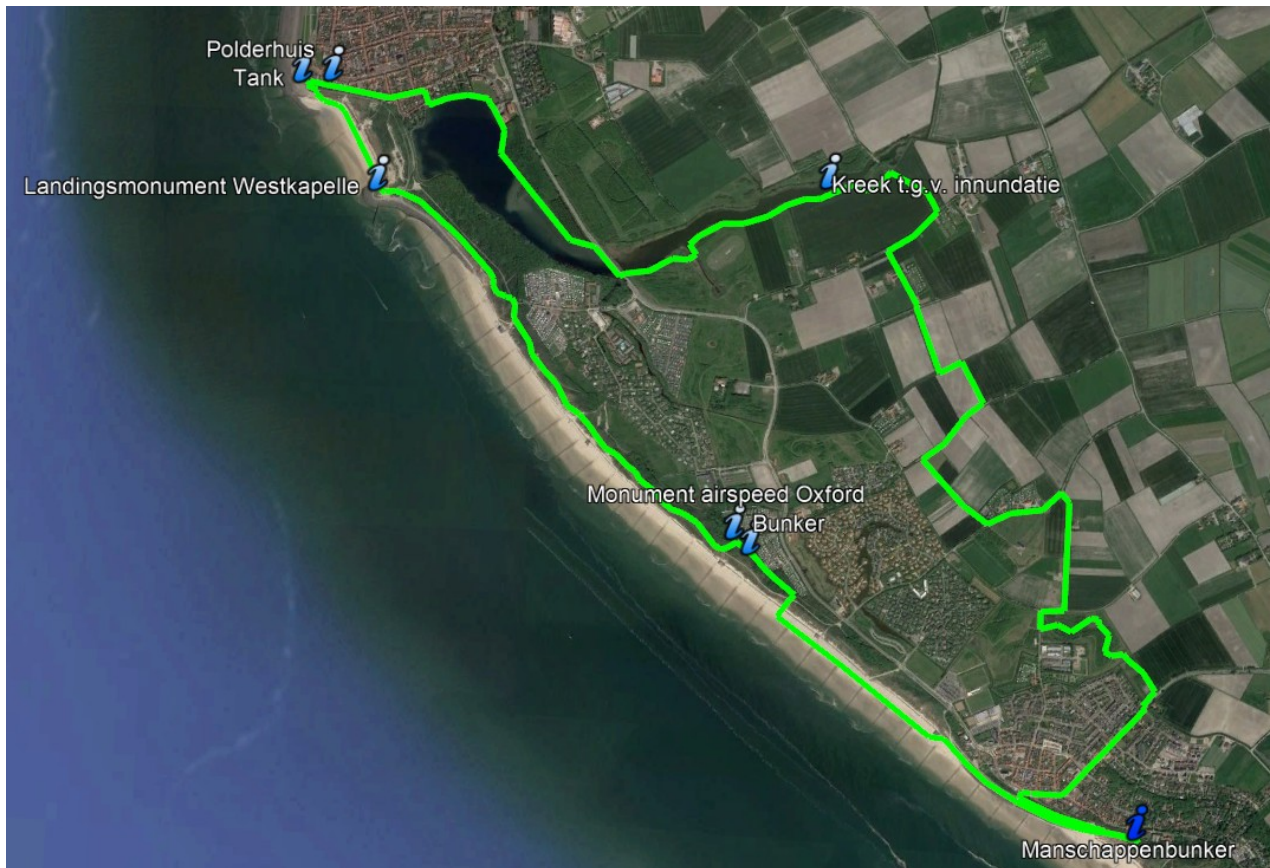

# Informatiesheet Infatuatie march; Zoutelande-Westkapelle-Zoutelande

Het dijkgat in Westkapelle toen..

en nu

Geallieerde landingen in Westkapelle

De Sherman tank op de dijk en het landingsvaartuig bij het polderhuis

Landingsmonument Erika

## Informatiesheet Infatuatie march; Zoutelande-Westkapelle-Zoutelande

Monument voor neergestort Brits vliegtuig

Bunker in de duinen bij Zoutelande

Manschappenbunker Zoutelande

Deze markante punten die herinneren aan de Atlantikwall en strijd op Walcheren komt u onder andere tegen op uw weg van Zoutelande naar Westkapelle en terug. Meer informatie over de slag om de Schelde leest u [hier](#).